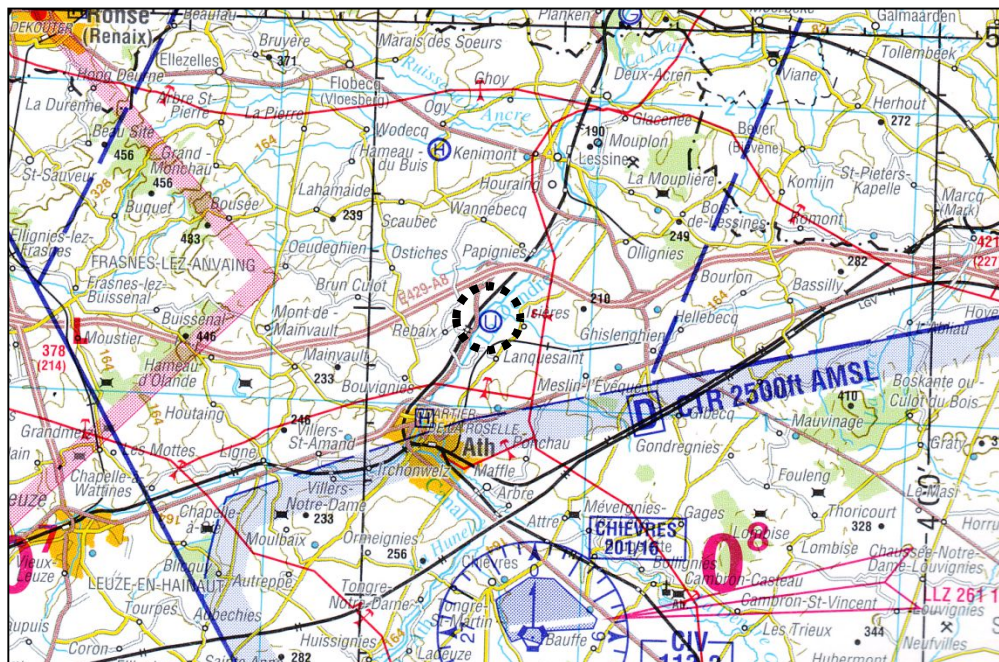

EBIS

ISIÈRES

50° 39' 51" N – 003° 48' 16" E

ULMODROOM

Baan	Gras 150 m X 50 m RWY: 17 / 35	
Elevatie :	98 ft / 30 m	
Integratie:	minimum 800 ft QNH	
Circuit :	Ten oosten, op 600 ft QNH	
Radio:	Nihil	
Instructies:	Alleenstaande huizen niet overvliegen	
Openingstijden:	Zaterdag, Zondag en feestdagen : van SR tot SS. PPR	
Uitwijkhavens :	Saint Ghislain : 175° 23 km - Maubray : 236° 27 km Amougies : 290° 24 km - Baisy Thy : 103° 46 km	
Terrein:	ASBL ULMATH Chemin du Castillon, 7822 Isières Province Hainaut Tél.: + 32 68 28 64 31	
Toegang :	Tussen Ath en Lessines	
Contact :	Commandant Guy JACOB Av. J. Herinckx 21 / 14 1190 Bruxelles Tel.: + 32 2 347 44 75	
Club:	ULMATH	
Verantw.:	Luc LACMAN Jean-Louis CHEVALIER	Tél.: + 32 68 65 95 46 Tél.: + 32 68 28 17 10
Activiteiten:	ULM, DPM	
Diensten:	Nihil	
Bar:	Ja Tel.: 068 28 64 31	
Hotel :	Nihil	
Hangar:	Nihil	
Carburant:	Nihil	
FBAM	ULIP Update 03/02/2018	
Centralisatie:	ulip@bulmf.be	