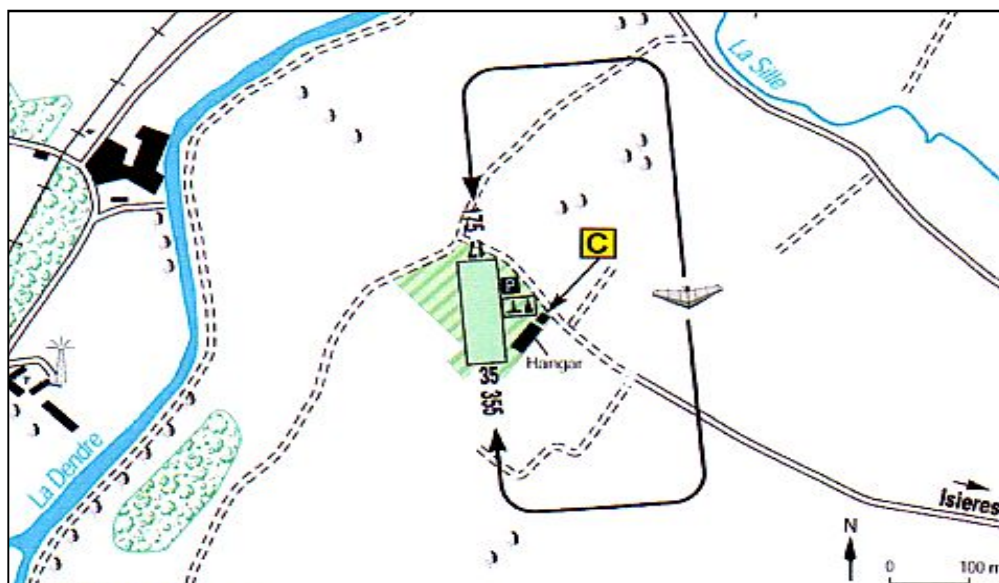

EBIS

ISIÈRES

50° 39' 51" N – 003° 48' 16" E

ULMODROOM

Baan	Gras 150 m X 50 m RWY: 17 / 35	
Elevatie :	98 ft / 30 m	
Integratie:	minimum 800 ft QNH	
Circuit :	Ten oosten, op 600 ft QNH	
Radio:	Nihil	
Instructies:	Alleenstaande huizen niet overvliegen	
Openingstijden:	Zaterdag, Zondag en feestdagen : van SR tot SS. PPR	
Uitwijkhavens :	Saint Ghislain : 175° 23 km - Maubray : 236° 27 km Amougies : 290° 24 km - Baisy Thy : 103° 46 km	
Terrein:	ASBL ULMATH Chemin du Castillon, 7822 Isières Province Hainaut Tél.: + 32 68 28 64 31	
Toegang :	Tussen Ath en Lessines	
Contact :	Commandant Guy JACOB Av. J. Herinckx 21 / 14 1190 Bruxelles Tel.: + 32 2 347 44 75	
Club:	ULMATH	
Verantw.:	Luc LACMAN Jean-Louis CHEVALIER	Tél.: + 32 68 65 95 46 Tél.: + 32 68 28 17 10
Activiteiten:	ULM, DPM	
Diensten:	Nihil	
Bar:	Ja Tel.: 068 28 64 31	
Hotel :	Nihil	
Hangar:	Nihil	
Carburant:	Nihil	
FBAM	ULIP Update 03/02/2018	
Centralisatie:	ulip@bulmf.be	