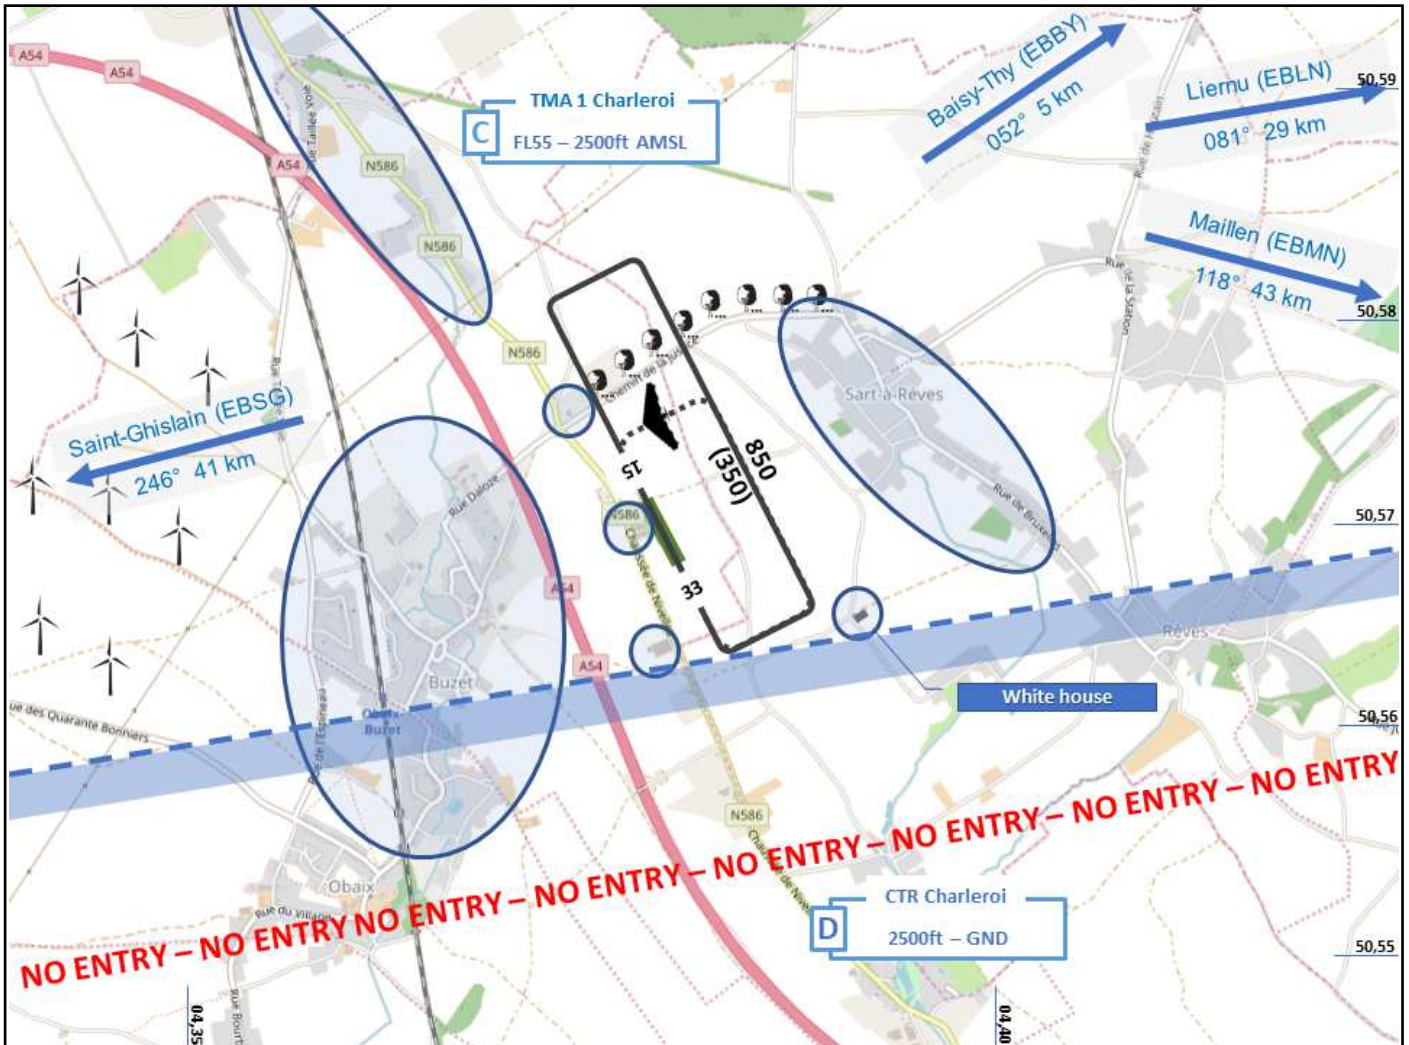

**LAT** 50° 32' 40" **N**  
**LONG** 004° 22' 57" **E**  
**ELEV** 522 **ft**

**FIS** 118.740 MHz | **APP** 000.000 MHz | **TWR** 000.000 MHz

© OpenStreetMap contributors

RWY	QFU	Dimensions	Surface	TODA	ASDA	LDA
15 / 33	152 / 332	448x40	Grass	220	220	220
/	/					
/	/					
/	/					