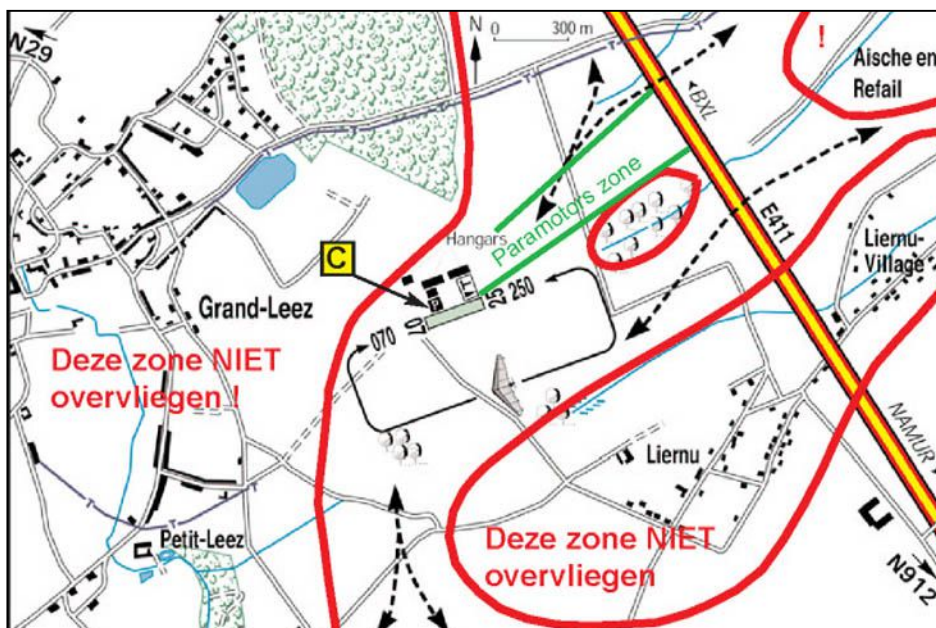

<b>EBLN</b>	<b>LIERNU</b>
-------------	---------------

<b>50° 34' 50" N – 004° 47' 30" E</b>	<b>ULMODROOM</b>
---------------------------------------	------------------

<b>Baan:</b>	Gras 150 m x 30 m , bruikbare lengte 270 m <b>RWY : 07 / 25</b>
<b>Elevatie :</b>	<b>560 ft / 170 m</b>
<b>Integratie :</b>	<b>1250 ft QNH / Verticaal terrein</b>
<b>Circuit:</b>	<b>850 ft QNH <i>altijd ten Zuiden</i></b>
<b>Radio:</b>	Nihil
<b>Instructies:</b>	<b>Mogelijke paramotor activiteiten ten Noorden van de baan! Rood gekleurde zones of alleenstaande huizen overvliegen is TEN STRENGSTE VERBODEN. Circuit merkpunten nagaan! Baan gelegen aan de westelijke hoek van de D 37</b>
<b>Openingstijden:</b>	Gans het jaar door, tussen tussen SR eb SS.
<b>Uitwijkhavens :</b>	<b>Avernas 056° - 25 km</b> <b>Baisy-Thy 265° - 25km</b> <b>Mailen 154° - 25km</b>
<b>Terrein:</b>	<b>Ulmodrome de Liernu</b> Rue Haute Baive 5310 Liernu <b>Provincie:</b> Namen Bureel en Clubhouse: Toegang : Autosnelweg E411 BXL-Namur, afrit 12 Sambreville. ULM borden volgen.
<b>Contact :</b>	<b>Alain HANSE (Centre ULM Européen),</b> Rue St Lambert, 30 à 1457 Tourinnes St Lambert Scholing, verkoop of huren ULM DPM PAM Tel: + 32 475 65 55 35 GSM: + 32 475 58 04 93 Site: <a href="http://www.ulms.net">www.ulms.net</a> E-mail: <a href="mailto:info@ulms.net">info@ulms.net</a>
<b>Club:</b>	
<b>Activiteiten:</b>	ULM, DPM, PAM, GYRO
<b>Diensten:</b>	Geen
<b>Werkplaats:</b>	<b>ClubHouse</b> Tél: + 32 81 65 67 16 Open alle dagen behalve op maandag.
<b>Bar:</b>	Shop : Intercoms, GPS, radios,VHF, verkoop ULM
<b>Hangar:</b>	Overdekte plaatsen voor bezoekers: 6
<b>Brandstof:</b>	Super 95
<b>Oliën:</b>	Purple oil 2 takt, Aeroshell 4 takt.
<b>BULMF Centralisatie:</b>	<b>ULIP - Update 03/02/2018</b> <a href="mailto:ulip@bulmf.be">ulip@bulmf.be</a>