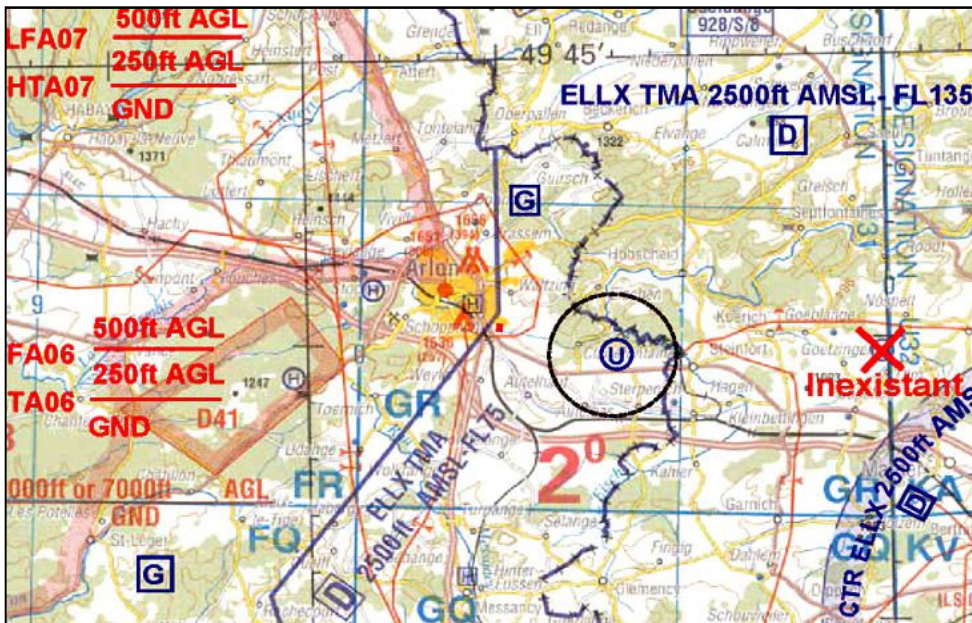

<b>49° 39' 46" N – 05° 53' 013" E</b>	<b>ULMODROME</b>
---------------------------------------	------------------

<b>Piste(s):</b>	Herbe 150 m x 48m RWY: <u>09 / 27</u> QFU: 085° / 265°
<b>Élévation:</b>	1140ft / 347m
<b>Intégration:</b>	verticale terrain à minimum 2000 ft QNH
<b>Circuit :</b>	toujours au sud du terrain à 1700 ft QNH
<b>Radio:</b>	123.425 Mhz (auto-information)
<b>Instructions :</b>	<b>TMA ELLX à 2500 ft AMSL verticale terrain. Ne pas survoler les villages ni les habitations isolées. Approche et départ par l'est et l'ouest interdits. Rouleaux par vent N/NE au seuil de piste.</b>
<b>Ouverture:</b>	<b>PPR STRICT.</b> Suivant conditions météo. Se renseigner au préalable.
<b>Diversions:</b>	<b>St-Hubert</b> 320° 54 km - <b>Orchimont</b> 292° 73 km
<b>Terrain:</b>	<b>ULMODROME d'Arlon / Sterpenich (adresse non postale)</b> 6706 Sterpenich <b>Province: Luxembourg</b>
<b>Accès routier:</b>	Autoroute E411, sortie 33 Sterpenich avant frontière Lux.
<b>Contact :</b>	<b>Werner Vlasselaer</b> <a href="mailto:info@arelair.be">info@arelair.be</a> Tél:+32 63 23 23 16 GSM: +352 691 23 23 16
<b>Club:</b>	Arel Air – <a href="http://www.arelair.be">www.arelair.be</a>
<b>Responsables:</b>	<b>Renzo Grelloni</b> Tél:+352 621 166 484 <b>Werner Vlasselaer</b> Tél:+32 63 23 23 16 GSM: +352 691 23 23 16
<b>Activités:</b>	ULM, DPM et PAM
<b>Services:</b>	<b>Atelier:</b> Néant <b>Bar:</b> Sur le terrain, le WE après-midi <b>Hotel :</b> Hostellerie Peiffeschof Tél:+32 63 41 00 50 <b>Restaurants:</b> Pizzeria La Campagna Tél:+352 39 59 16 <b>Steinfort (1 km)</b> Chang Tél:+352 26 30 50 La Petite Marmite Tél:+352 39 85 77
<b>Hangar:</b>	Emplacements pour aéronefs de passage: aucun
<b>Carburant:</b>	Stations service à Steinfort (1 km)
<b>Lubrifiant:</b>	Nihil
<b>BULMF Centralisation:</b>	<b>ULIP - Update 04/01/2018</b> <a href="mailto:ulip@bulmf.be">ulip@bulmf.be</a>