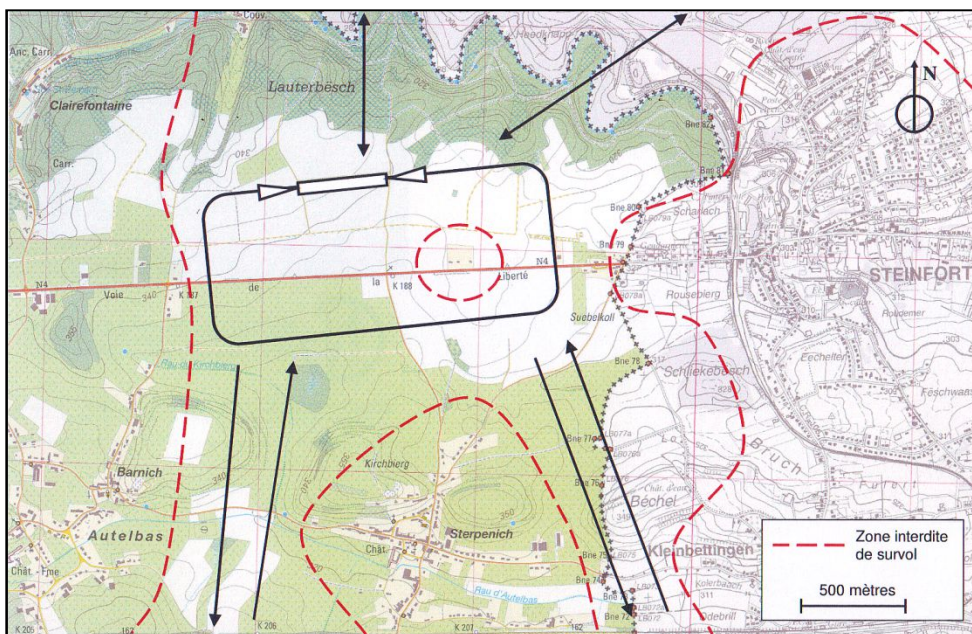

<b>49° 39' 46" N – 05° 53' 013" E</b>	<b>ULMODROME</b>
---------------------------------------	------------------

<b>Piste(s):</b>	Herbe 150 m x 48m RWY: <u>09 / 27</u> QFU: 085° / 265°
<b>Élévation:</b>	1140ft / 347m
<b>Intégration:</b>	verticale terrain à minimum 2000 ft QNH
<b>Circuit :</b>	toujours au sud du terrain à 1700 ft QNH
<b>Radio:</b>	123.425 Mhz (auto-information)
<b>Instructions :</b>	<b>TMA ELLX à 2500 ft AMSL verticale terrain. Ne pas survoler les villages ni les habitations isolées. Approche et départ par l'est et l'ouest interdits. Rouleaux par vent N/NE au seuil de piste.</b>
<b>Ouverture:</b>	<b>PPR STRICT.</b> Suivant conditions météo. Se renseigner au préalable.
<b>Diversions:</b>	<b>St-Hubert</b> 320° 54 km - <b>Orchimont</b> 292° 73 km
<b>Terrain:</b>	<b>ULMODROME d'Arlon / Sterpenich (adresse non postale)</b> 6706 Sterpenich <b>Province: Luxembourg</b>
<b>Accès routier:</b>	Autoroute E411, sortie 33 Sterpenich avant frontière Lux.
<b>Contact :</b>	<b>Werner Vlasselaer</b> <a href="mailto:info@arelair.be">info@arelair.be</a> Tél:+32 63 23 23 16 GSM: +352 691 23 23 16
<b>Club:</b>	Arel Air – <a href="http://www.arelair.be">www.arelair.be</a>
<b>Responsables:</b>	<b>Renzo Grelloni</b> Tél:+352 621 166 484 <b>Werner Vlasselaer</b> Tél:+32 63 23 23 16 GSM: +352 691 23 23 16
<b>Activités:</b>	ULM, DPM et PAM
<b>Services:</b>	<b>Atelier:</b> Néant <b>Bar:</b> Sur le terrain, le WE après-midi <b>Hotel :</b> Hostellerie Peiffeschof Tél:+32 63 41 00 50 <b>Restaurants:</b> Pizzeria La Campagna Tél:+352 39 59 16 <b>Steinfort (1 km)</b> Chang Tél:+352 26 30 50 La Petite Marmite Tél:+352 39 85 77
<b>Hangar:</b>	Emplacements pour aéronefs de passage: aucun
<b>Carburant:</b>	Stations service à Steinfort (1 km)
<b>Lubrifiant:</b>	Nihil
<b>BULMF Centralisation:</b>	<b>ULIP - Update 04/01/2018</b> <a href="mailto:ulip@bulmf.be">ulip@bulmf.be</a>